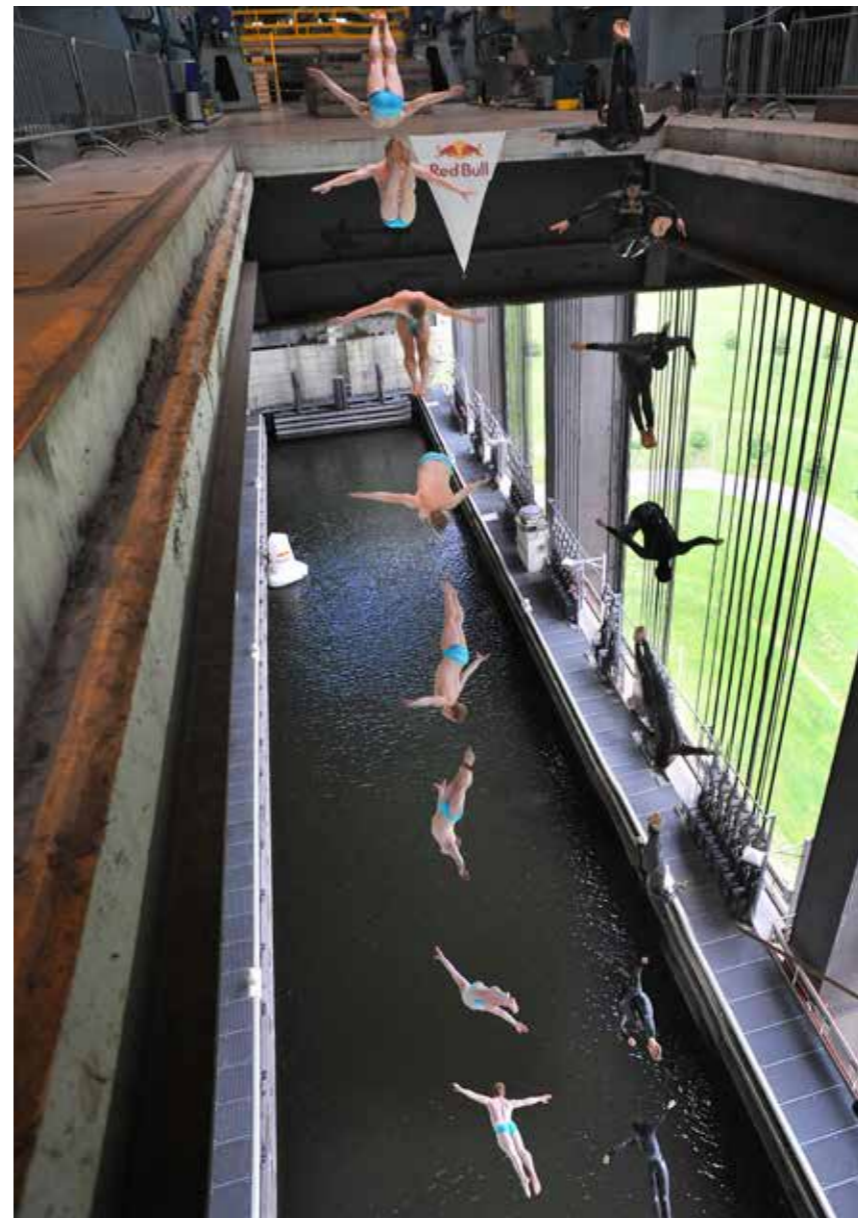

RED BULL CLIFFDIVING